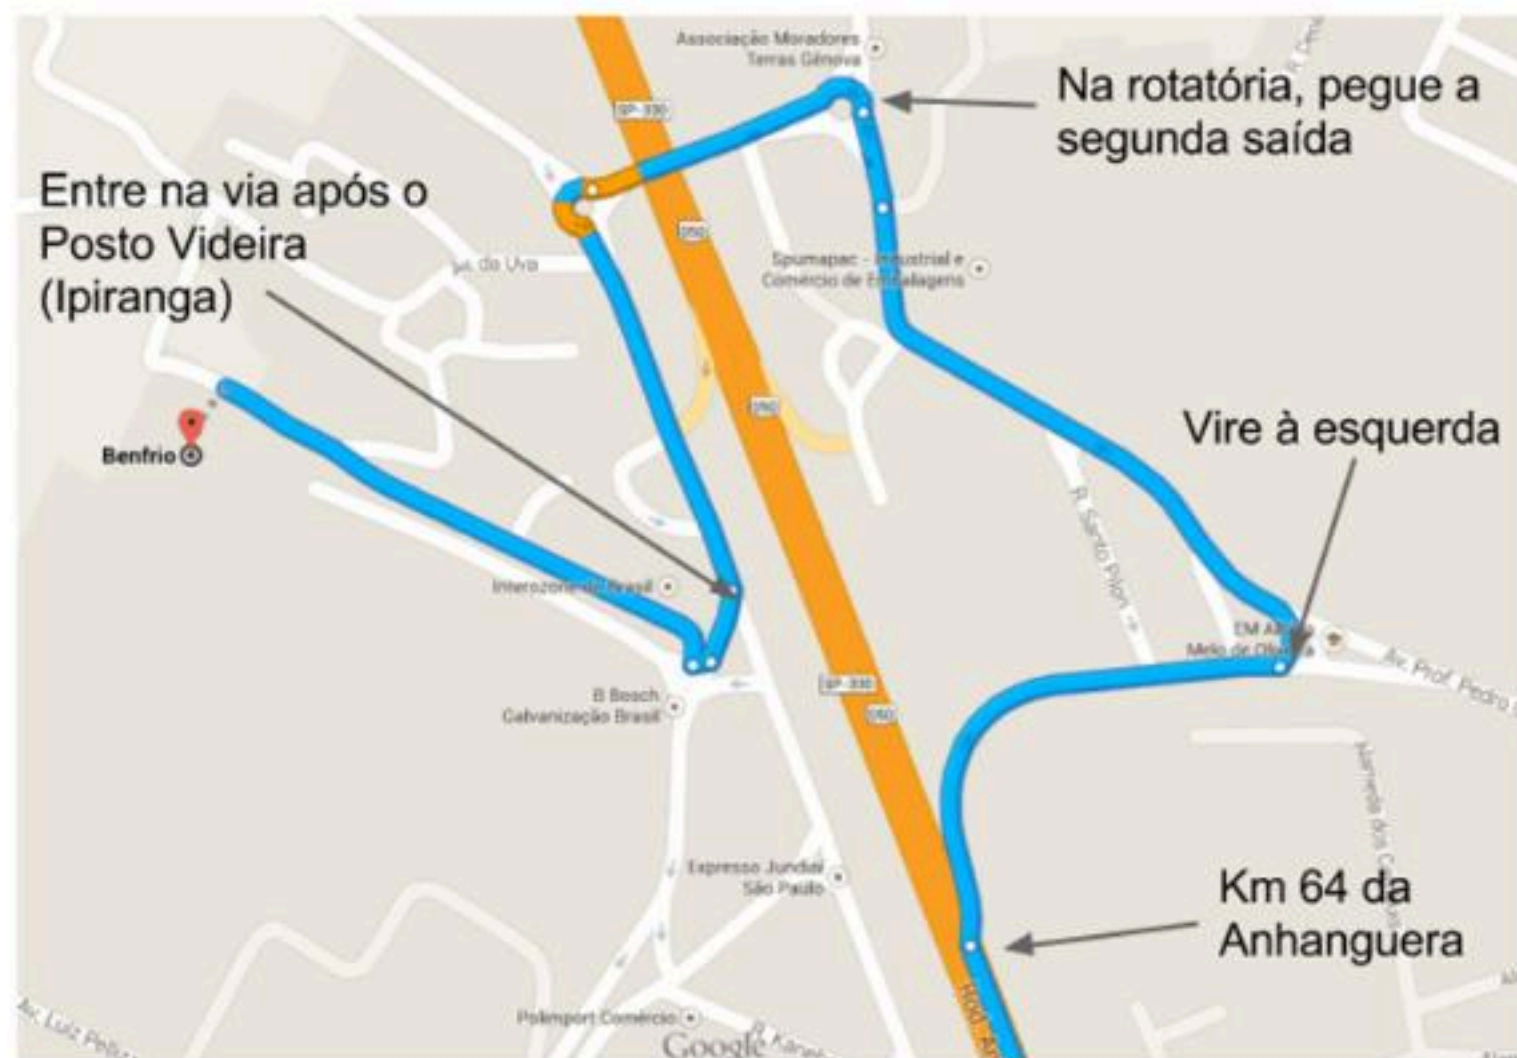

Como chegar na Benfrio

Vindo de São Paulo

1. Na Rodovia Anhanguera, pegue a saída do Km 64 Norte, onde haverá uma placa indicando "Distrito Industrial / Engordadouro".
2. Ao sair da Anhanguera, vire na primeira à esquerda.
3. Siga reto até a rotatória, pegando a segunda saída, em direção ao viaduto.
4. Atravessando o viaduto, vire à esquerda na rotatória, em direção ao Posto Videira (Ipiranga).
5. Entre na via privada do Posto Videira (Ipiranga). A Benfrio fica entre o posto e a BBosch.

Vindo de Campinas

1. Na Rodovia Anhanguera, pegue a saída do Km 65, onde há uma placa indicando "Distrito Industrial".
2. Entre na via privada do Posto Videira (Ipiranga). A Benfrio fica entre o posto e a BBosch.